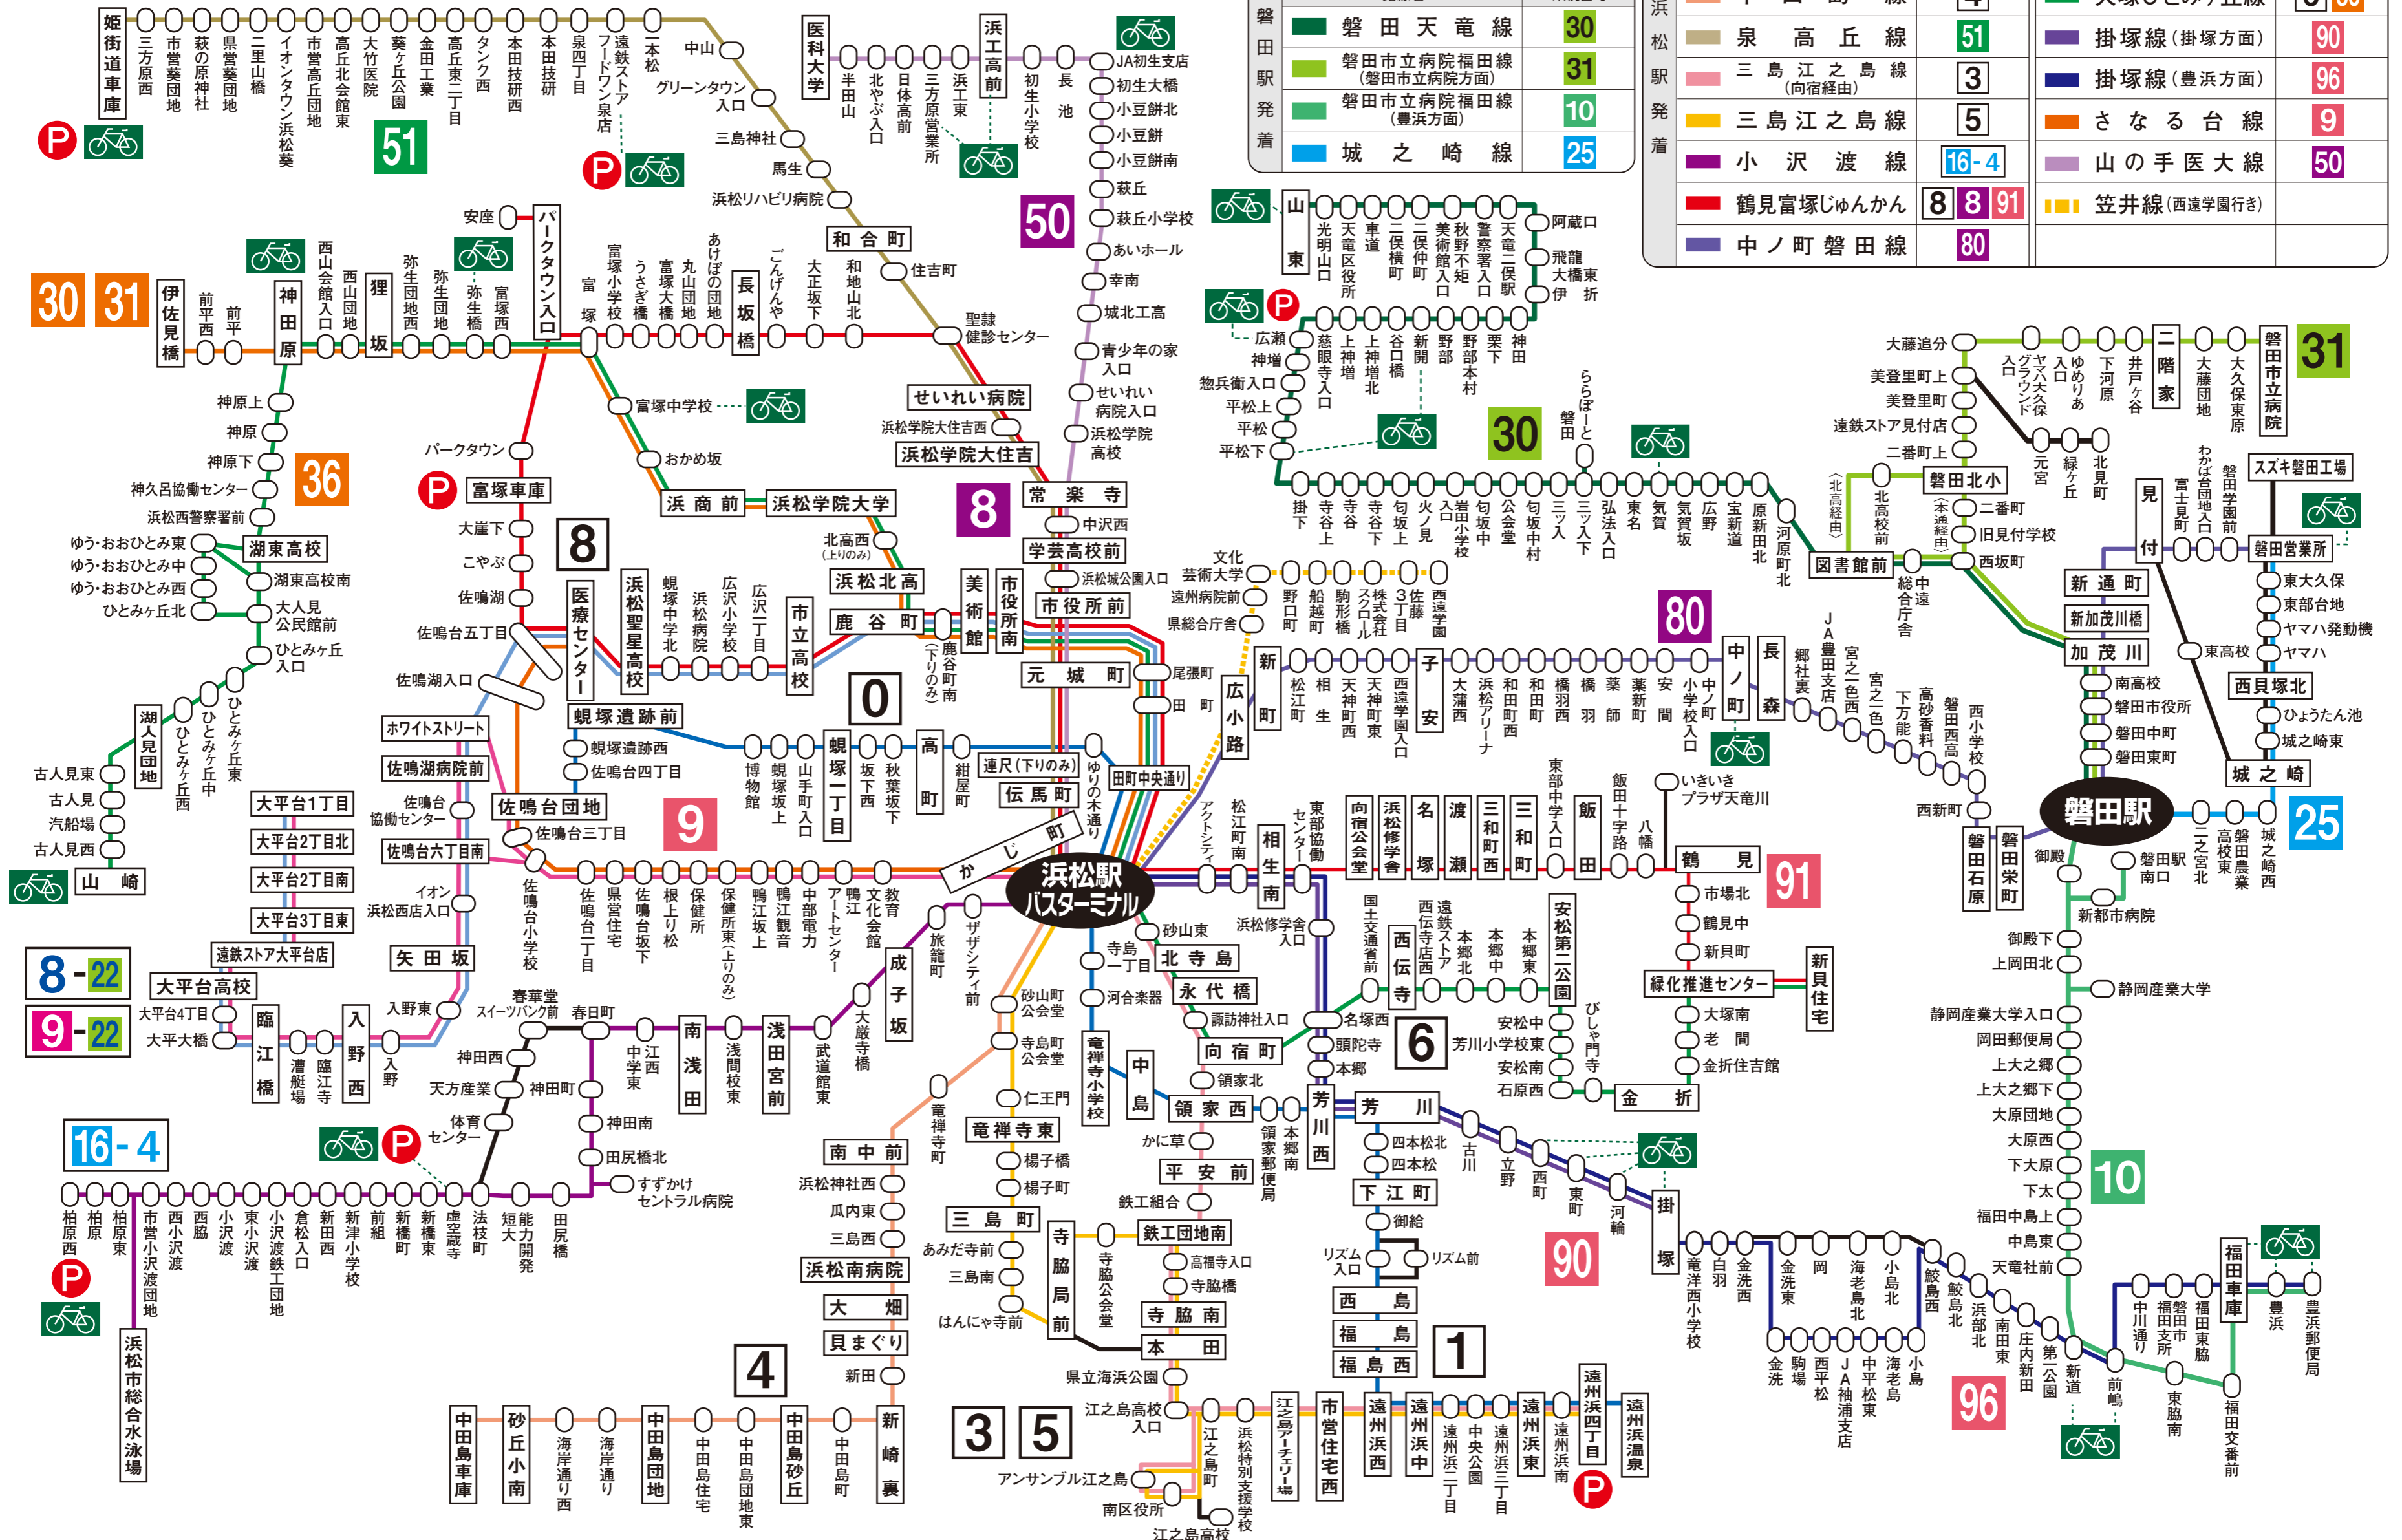

三方原営業所 細江営業所 管内運行系統図

路線名	系統番号
山の手医大線	50
萩丘都田線	53 56
泉高丘線	51
気賀三ヶ日線	40
引佐線	43
奥山線	45
葵町医大線	47
高台線	41
都田線	46 46-テ
和合西山線(下池川経由)	48
和合西山線(せいれい病院経由)	58
中ノ町磐田線	80
浜北医大三方原聖隷線	100

2023.10.01 現在

※浜松駅発三ヶ日行は気賀駅前には入りません

サイクル&バスライドシステム
☆バスご利用者専用の駐輪場を設置しております。

P パーク&ライド
☆バスご利用者専用の駐車場があります。

浜松東営業所管内運行系統図

路線名	系統番号	路線名	系統番号
さなる台線	9	高台線	41
小沢渡線	16-4	磐田天竜線	30
笠井線	73 75 76	浜医大三方原聖隷線	100
蒲線	74 77 78	上島イオン市野線	
早出線	2	鹿島線	
内野台線	61	秋葉線	
萩丘都田線	53		

サイクル&バスライドシステム
 ☆バスご利用者専用の駐輪場を設置しております。

P パーク&ライド
 ☆バスご利用者専用の駐車場があります。

浜松西営業所管内運行系統図

 サイクル&バスライドシステム
☆バスご利用者専用の駐輪場を設置しております。

 パーク&ライド
☆バスご利用者専用の駐車場があります。

2023.10.01 現在

路線名	系統番号	路線名	系統番号
志都呂宇布見線	20	鶴見富塚じゅんかん線	8 8 91
浜名線	12	小沢渡線	16-4
大塚ひとみヶ丘線	6 36	蒲線	78
大久保線	37	さなる台線	9
伊佐見線	8-33	大平台線(鴨江経由)	9-22
遠州浜舘塚線(舘塚方面)	0	大平台線(広沢経由)	8-22
和合西山線	48	館山寺線	30 31
和合西山線(聖隷経由)	58		

凡例

磐田営業所管内運行系統図

サイクル&バスライドシステム
 ☆バスご利用者専用の駐輪場を設置しております。

パーク&ライド
 ☆バスご利用者専用の駐車場があります。

路線名	系統番号
磐田天竜線	30
磐田市立病院福田線 (磐田市立病院方面)	31
磐田市立病院福田線 (豊浜方面)	10
城之崎線	25

路線名	系統番号	路線名	系統番号
館山寺線	30 31	大平台線(広沢経由)	8-22
遠州浜蜷塚線	0 1	大平台線(鴨江経由)	9-22
中田島線	4	大塚ひとみヶ丘線	6 36
泉高丘線	51	掛塚線(掛塚方面)	90
三島江之島線 (向宿経由)	3	掛塚線(豊浜方面)	96
三島江之島線	5	さなる台線	9
小沢渡線	16-4	山の手医大線	50
鶴見富塚じゅんかん	8 8 91	笠井線(西遠学園行き)	
中ノ町磐田線	80		