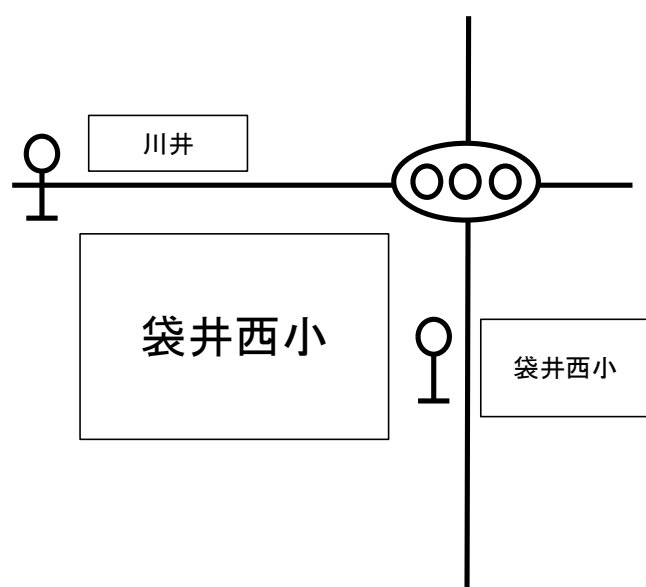

松袋井線

(平日開校日のみ運行)

2018年4月1日現在

松袋井方面

袋井西小	袋井駅	松袋井
○11:55	12:00	12:08
○14:25	14:30	14:38
○15:55	16:00	16:08
○17:05	17:10	17:20

袋井駅・川井方面

松袋井	パナソニック前	川井	袋井駅	川井	パナソニック前
○7:20	-	-	7:31	7:36	7:41
○8:04	-	-	8:15		
○14:40	-	-	14:48		
○16:10	-	-	16:18		
○17:20	17:25	17:30	17:35		