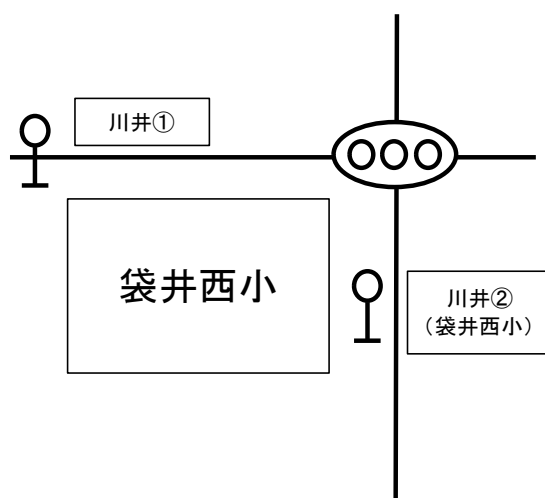

松袋井線

(平日開校日のみ運行)

平成 29 年 10 月 1 日現在

松袋井方面

川井② (袋井西小)	袋井駅	松袋井
11:55	12:00	12:08
14:25	14:30	14:38
15:55	16:00	16:08
17:05	17:10	17:20

袋井駅・川井方面

松袋井	パナソニック 前	川井①	袋井駅	川井①	パナソニック 前
7:20	-	-	7:31	7:36	7:41
8:04	-	-	8:15		
14:40	-	-	14:48		
16:10	-	-	16:18		
17:20	17:25	17:30	17:35		

※川井バス停は 2 か所あります。ご注意ください。

◆お問い合わせ◆

遠鉄バスコールセンター 053(455)2255
遠州鉄道 磐田営業所 0538(32)4161
遠州鉄道 運輸業務部 053(454)2215