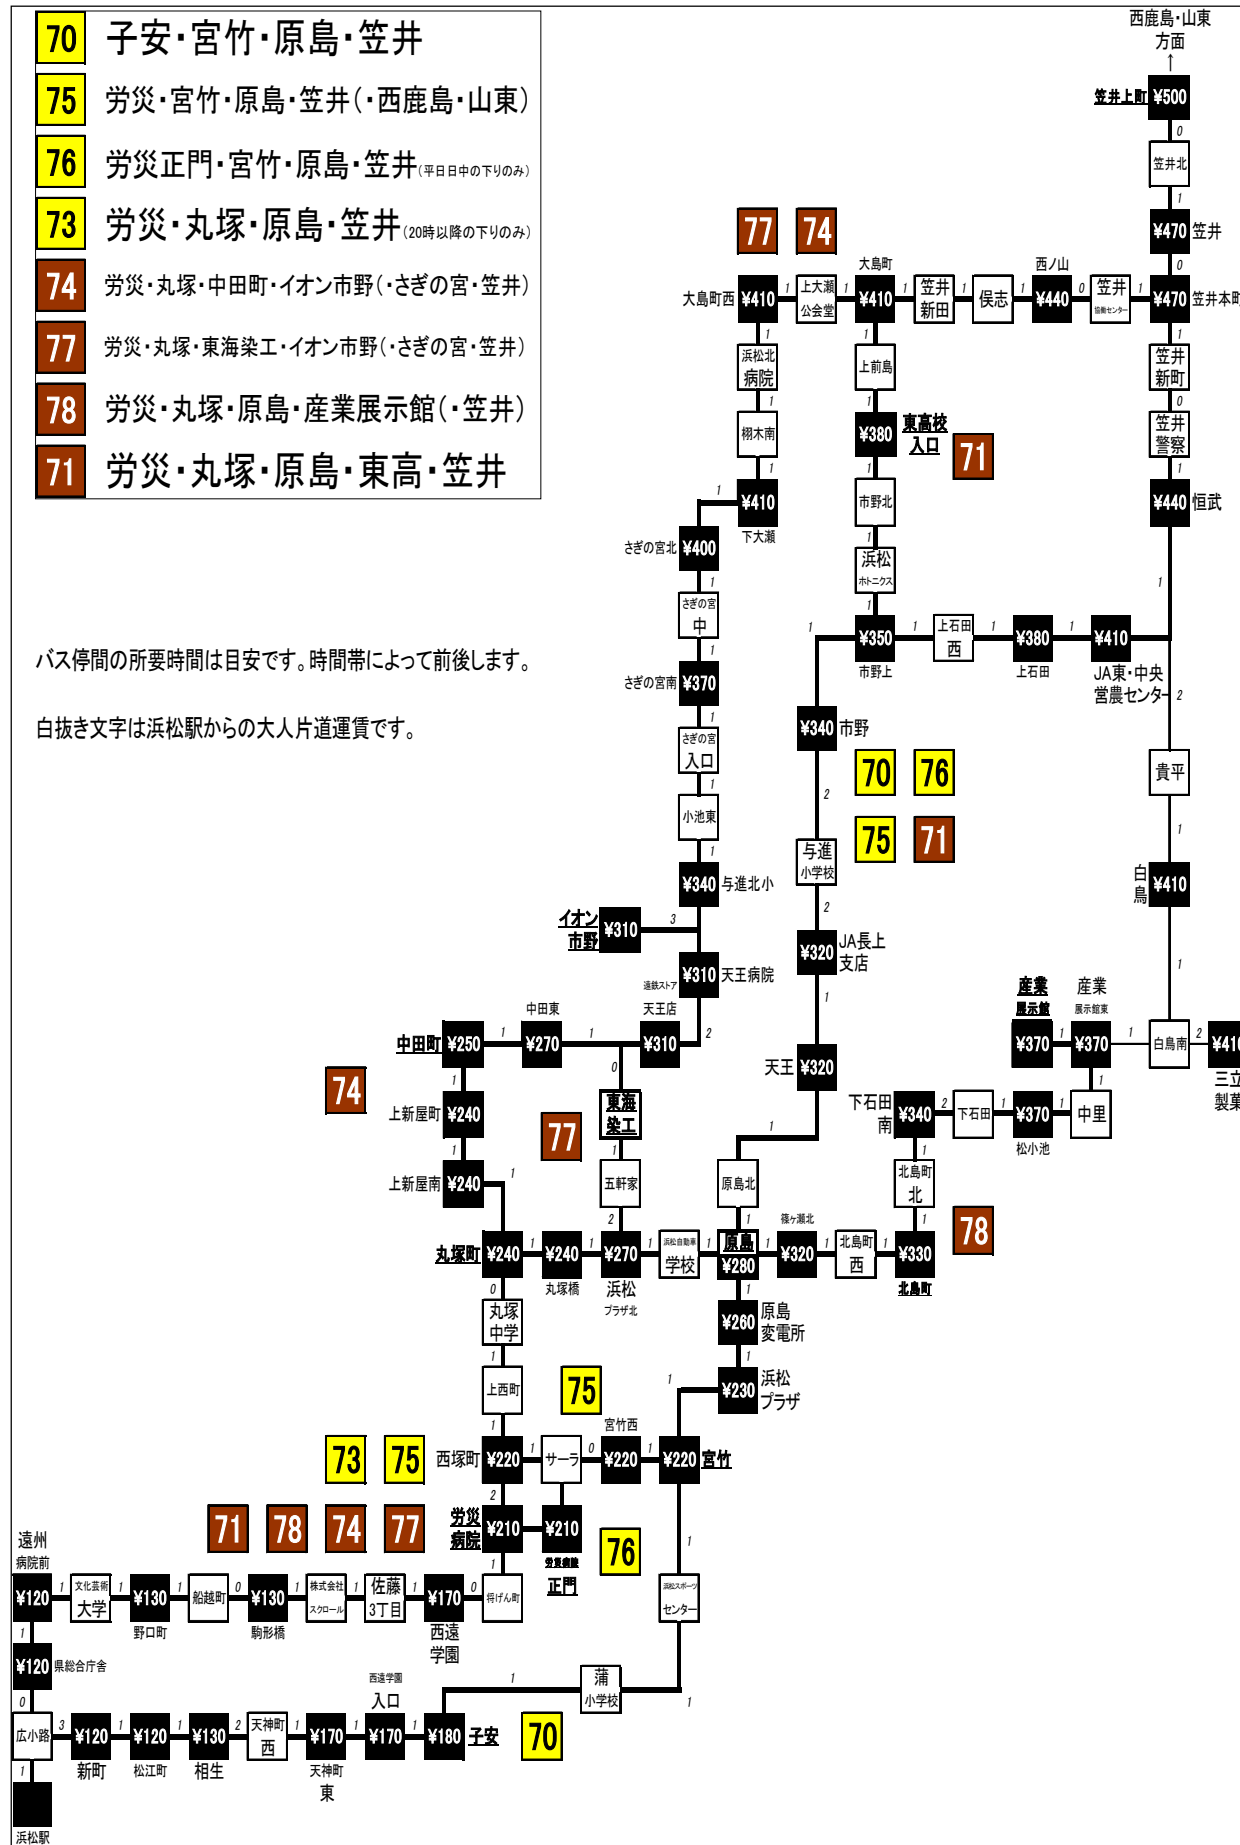

蒲・笠井線時刻表

平成29年10月1日改正

バスの運行状況、時刻をインターネット・携帯電話でお知らせします

<http://bus.entetsu.co.jp>

浜松駅⑩番のりば

- 70** 子安・宮竹・原島・笠井
- 75** 労災・宮竹・原島・笠井(・西鹿島・山東)
- 76** 労災正門・宮竹・原島・笠井(平日日中の下りのみ)
- 73** 労災・丸塚・原島・笠井(20時以降の下りのみ)
- 74** 労災・丸塚・中田町・イオン市野(・さぎの宮・笠井)
- 77** 労災・丸塚・東海染工・イオン市野(・さぎの宮・笠井)
- 78** 労災・丸塚・原島・産業展示館(・笠井)
- 71** 労災・丸塚・原島・東高・笠井

★毎週土曜日は日祝日運転となりますのでご注意ください。
 ★お客様の最寄の停留所の時刻表を無料で差し上げております。お気軽に遠鉄バス各窓口
 またはバスターミナルにお立ち寄りください。(FAXサービスも致しております。)
 (お問い合わせ)

遠鉄バスコールセンター 053-455-2255

遠州鉄道 運輸業務部 053-454-2215

- 70** 子安・宮竹・原島・笠井
- 75** 労災・宮竹・原島・笠井(・西鹿島・山東)
- 76** 労災正門・宮竹・原島・笠井(平日日中の下りのみ)
- 73** 労災・丸塚・原島・笠井(20時以降の下りのみ)
- 74** 労災・丸塚・中田町・イオン市野(・さぎの宮・笠井)
- 77** 労災・丸塚・東海染工・イオン市野(・さぎの宮・笠井)
- 78** 労災・丸塚・原島・産業展示館(・笠井)
- 71** 労災・丸塚・原島・東高・笠井

バス停間の所要時間は目安です。時間帯によって前後します。
 白抜き文字は浜松駅からの大人片道運賃です。

遠鉄バスコールセンター 053-455-2255

遠州鉄道 運輸業務部 053-454-2215

【平日】

学…開校日のみ運行

○…オムニバス(超低床バス)運行予定便

上り(浜松駅方面行き)

Table with columns for route number, stop, and time. Rows include stops like 浜松駅, 丸塚町, 宮竹, 西遠学園, 文化芸術大学, 遠州病院前, 浜松駅. Includes notes like (さぎの宮入口6:06) and (東海染工13:15).

【平日】

学…開校日のみ運行

○…オムニバス(超低床バス)運行予定便

下り(蒲・笠井方面行き)

Table with columns for route number, stop, and time. Rows include stops like 浜松駅, 遠州病院前, 文化芸術大学, 西遠学園, 労働病院, 宮竹, 丸塚町, イオン市野, 原島, 市野上, 上石田, 笠井上町. Includes notes like (小沢渡方面より) and (東海染工13:31).