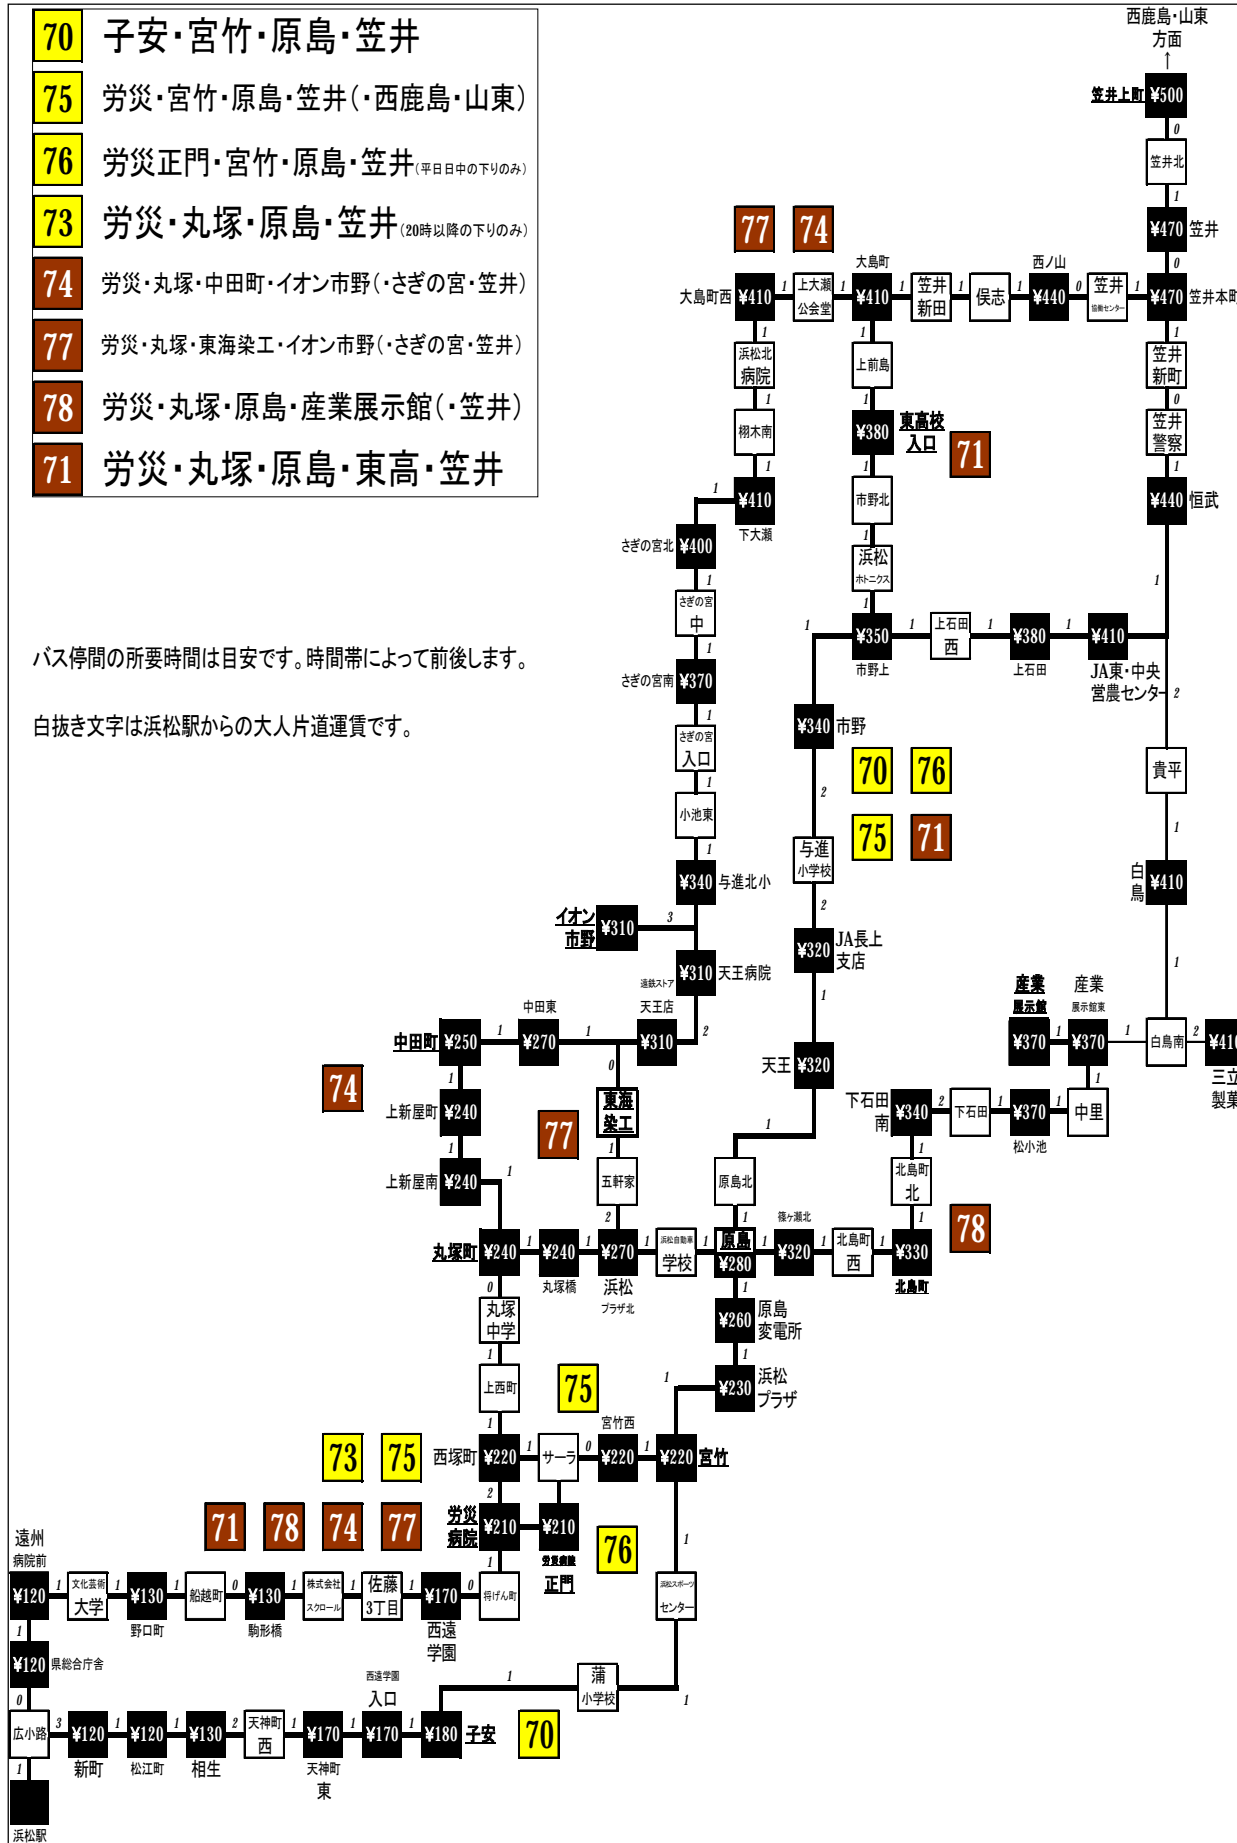

# 蒲・笠井線時刻表

平成29年4月1日改正

バスの運行状況、時刻をインターネット・携帯電話でお知らせします

<http://bus.entetsu.co.jp>

## 浜松駅⑩番のりば

- 70** 子安・宮竹・原島・笠井
- 75** 労災・宮竹・原島・笠井(・西鹿島・山東)
- 76** 労災正門・宮竹・原島・笠井(平日日中の下りのみ)
- 73** 労災・丸塚・原島・笠井(20時以降の下りのみ)
- 74** 労災・丸塚・中田町・イオン市野(・さぎの宮・笠井)
- 77** 労災・丸塚・東海染工・イオン市野(・さぎの宮・笠井)
- 78** 労災・丸塚・原島・産業展示館(・笠井)
- 71** 労災・丸塚・原島・東高・笠井

★毎週土曜日は日祝日運転となりますのでご注意ください。  
★お客様の最寄の停留所の時刻表を無料で差し上げております。お気軽に遠鉄バス各窓口  
またはバスターミナルにお立ち寄りください。(FAXサービスも致しております。)  
( お問い合わせ )

- 70** 子安・宮竹・原島・笠井
- 75** 労災・宮竹・原島・笠井(・西鹿島・山東)
- 76** 労災正門・宮竹・原島・笠井(平日日中の下りのみ)
- 73** 労災・丸塚・原島・笠井(20時以降の下りのみ)
- 74** 労災・丸塚・中田町・イオン市野(・さぎの宮・笠井)
- 77** 労災・丸塚・東海染工・イオン市野(・さぎの宮・笠井)
- 78** 労災・丸塚・原島・産業展示館(・笠井)
- 71** 労災・丸塚・原島・東高・笠井

バス停留間の所要時間は目安です。時間帯によって前後します。

白抜き文字は浜松駅からの大人片道運賃です。

【平日】

学…開校日のみ運行

○…オムニバス(超低床バス)運行予定便

上り(浜松駅方面行き)

Table with columns for route number, station, and time. Rows include stations like 浜松駅, 丸塚町, 宮竹, 西遠学園, 文化芸術大学, 遠州病院前, 浜松駅. Includes various time slots and bus types.