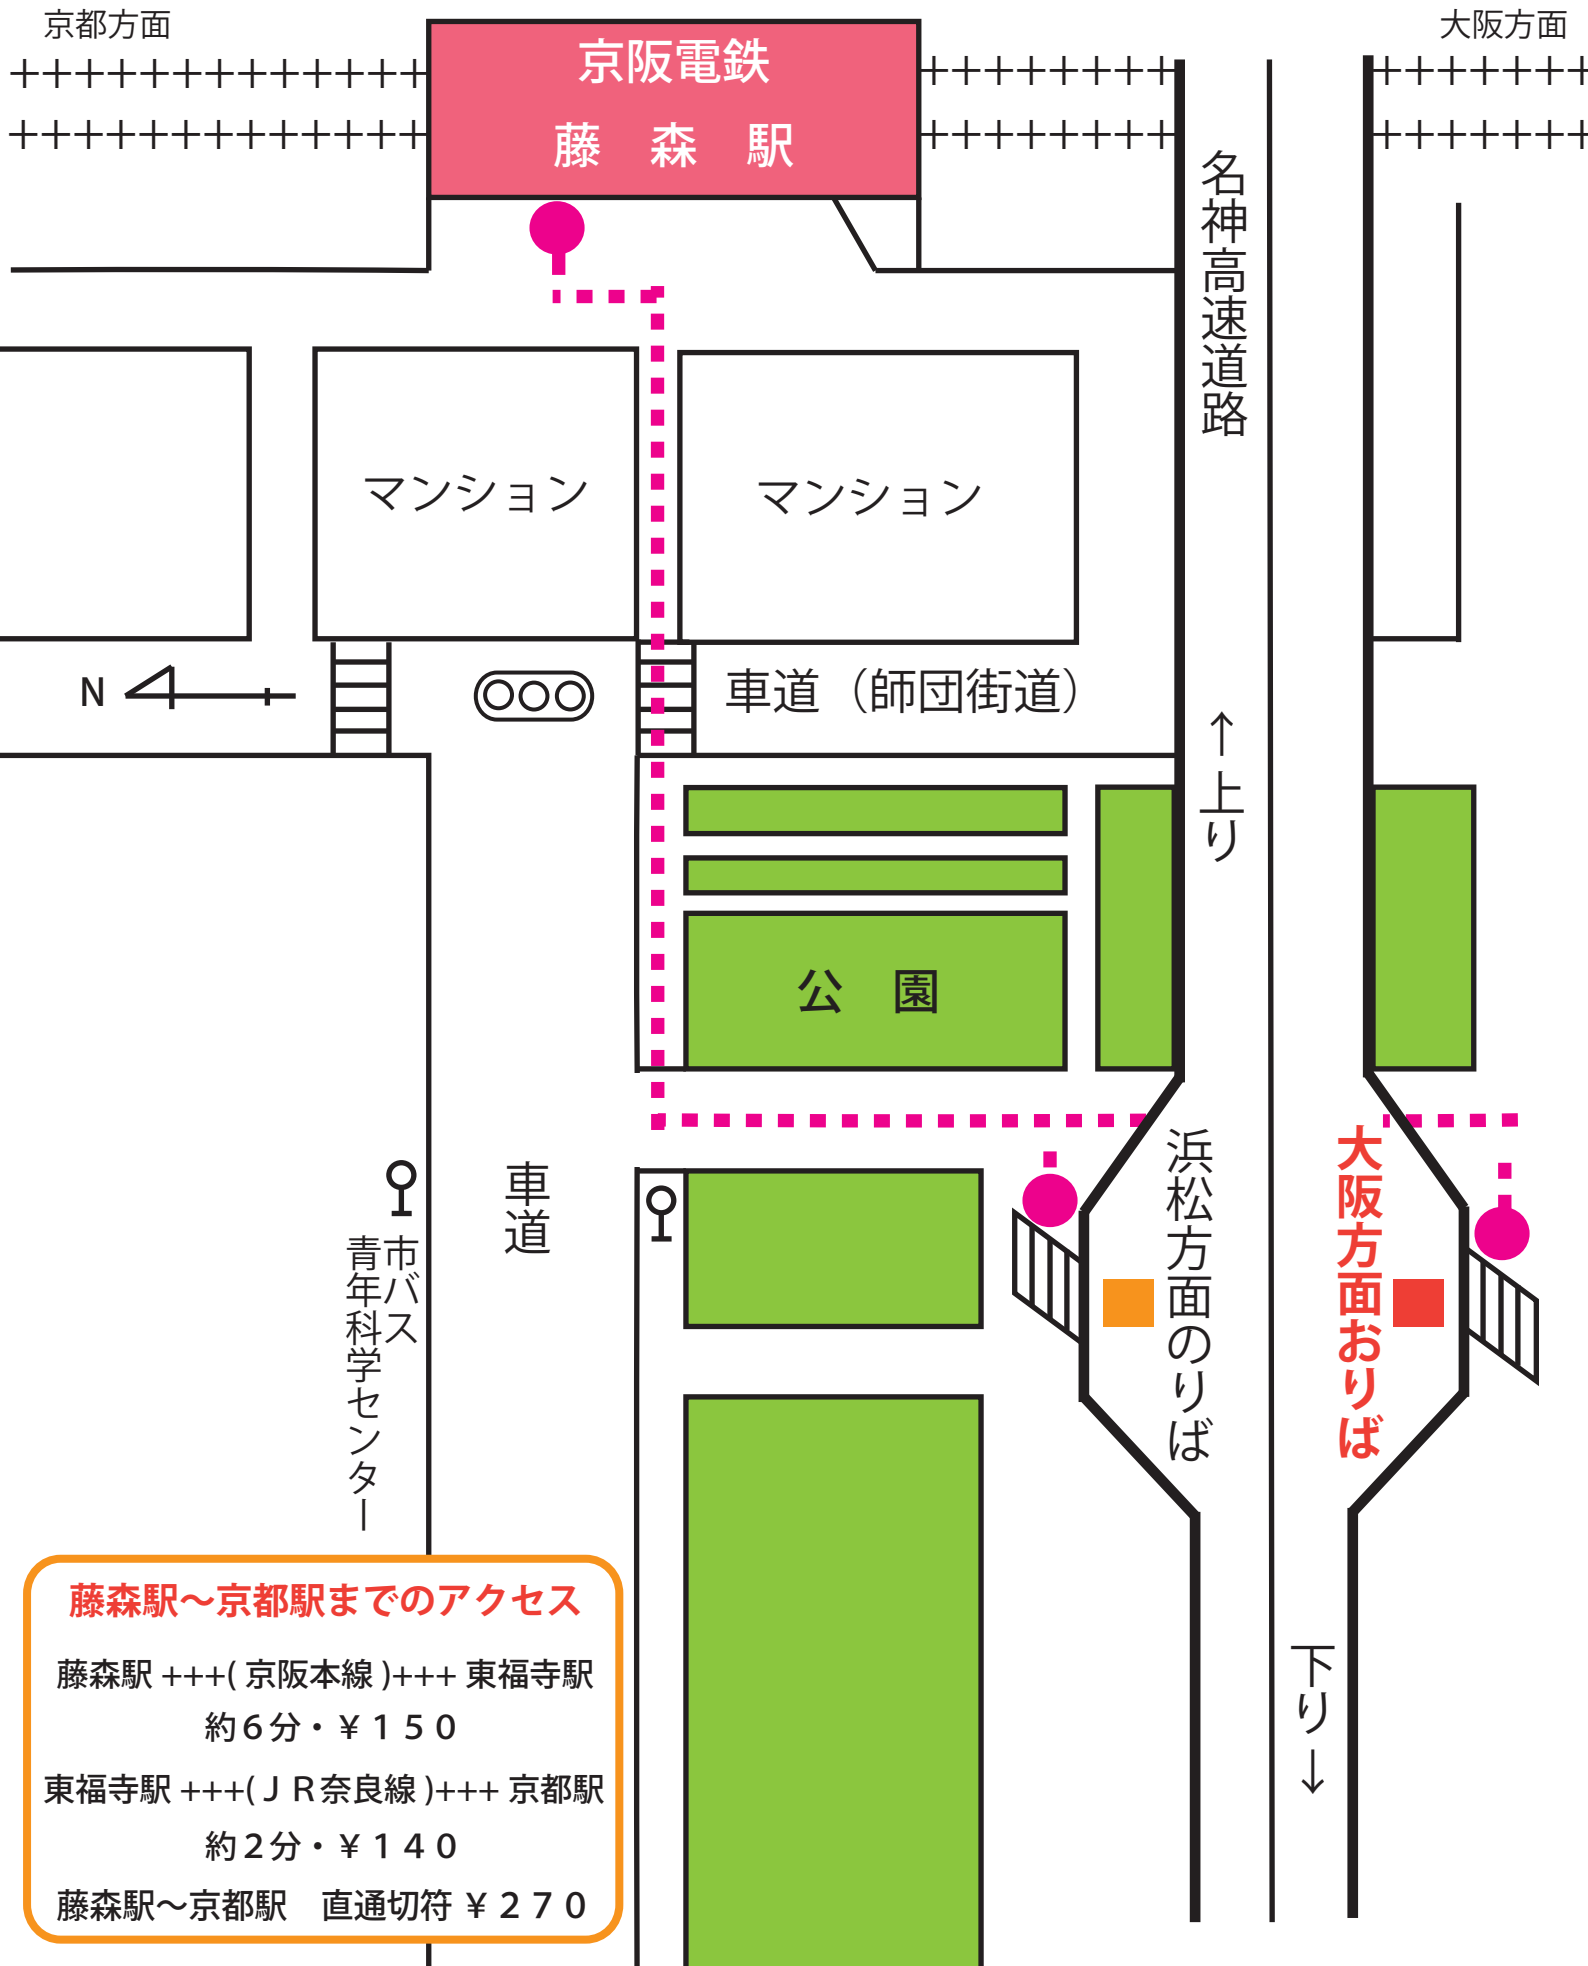

# 京都深草バス停～京阪電鉄「藤森」駅の地図

(京都深草バス停から徒歩約7分・600m)

**藤森駅～京都駅までのアクセス**

藤森駅 +++(京阪本線)+++ 東福寺駅  
約6分・¥150

東福寺駅 +++(JR奈良線)+++ 京都駅  
約2分・¥140

藤森駅～京都駅 直通切符 ¥270